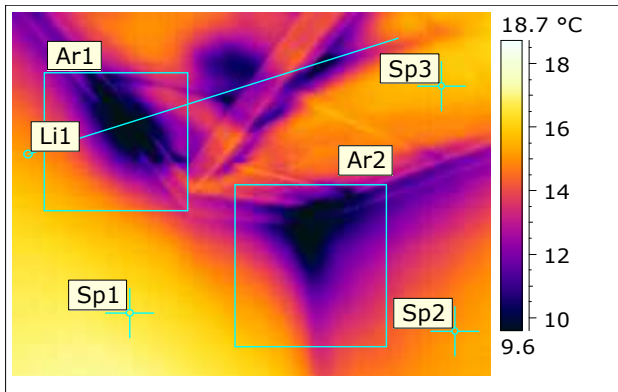

TERMOVIZORINIS TYRIMAS

Termonuotrauka 1.

Nuotrauka 1.

Santykinė oro drėgmė	31.0 %
Patalpos oro temperatūra	18.7 °C
Linijos Li1 Max. temperatūra	15.2 °C
Linijos Li1 Min. temperatūra	7.2 °C
Taško Sp1 temperatūra	16.5 °C
Taško Sp2 temperatūra	15.2 °C
Taško Sp3 temperatūra	15.6 °C
Ploto Ar1 Max. temperatūra	16.0 °C
Ploto Ar2 Max. temperatūra	16.1 °C
Ploto Ar1 Min. temperatūra	7.2 °C
Ploto Ar2 Min. temperatūra	7.3 °C